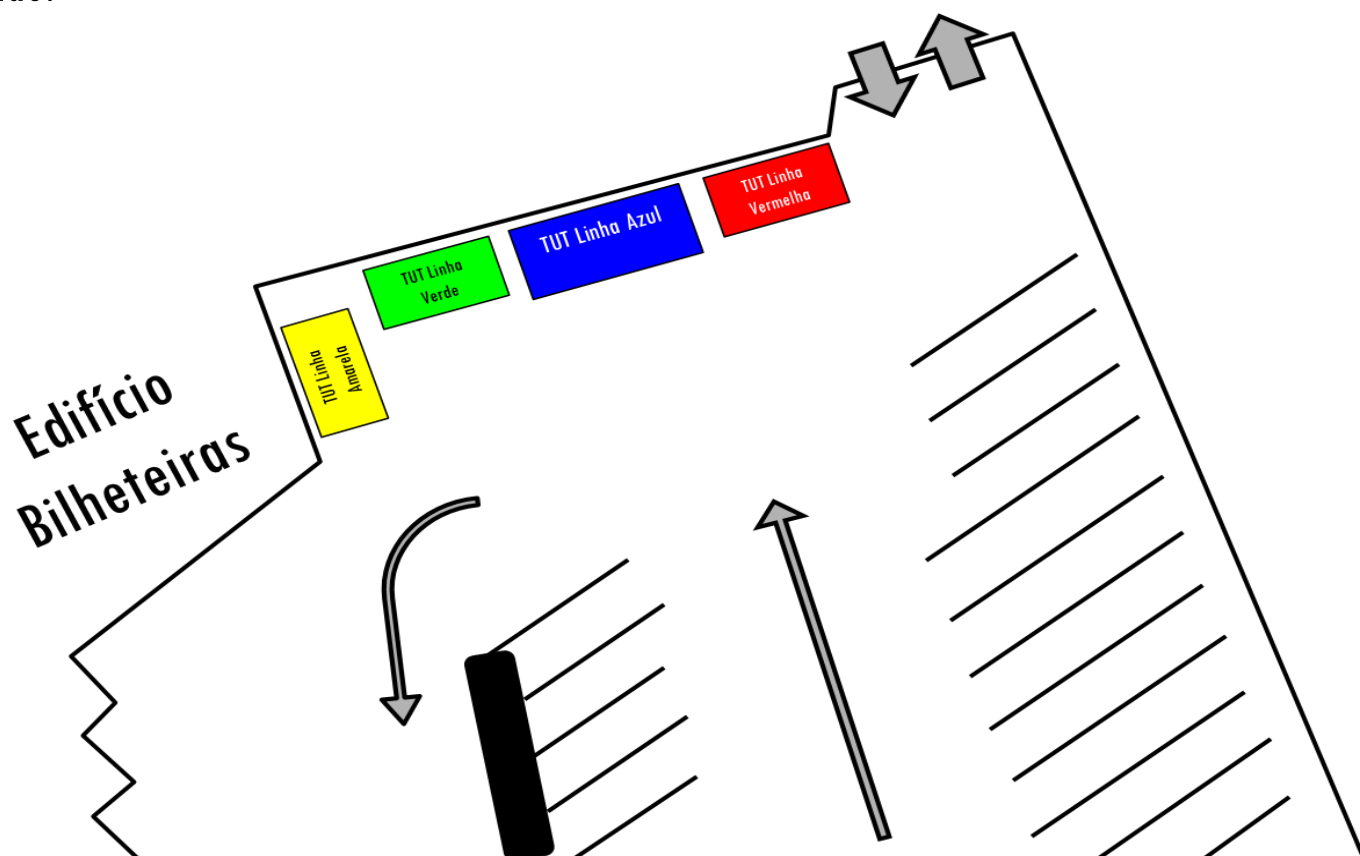

## Alteração do local de paragem do Terminal de Torres Vedras das carreiras:

***796\_ Torres Vedras - Paúl (Linha Verde)***

***797\_ Torres Vedras - Sarge (Linha Vermelha)***

***798\_ Torres Vedras – Serra da Vila (Linha Amarela)***

***799\_ Torres Vedras - Hilarião (Linha Azul)***

Informa-se que, durante o período da Feira de S. Pedro (29 de Junho a 09 de Julho de 2023), aos dias úteis das 18h00 até ao fecho do terminal e aos Sábados e Domingos das 14h00 até ao fecho do terminal, as paragens dos TUT's serão efectuadas conforme abaixo indicado:

***Pede-se uma especial atenção à circulação na área envolvente, devido ao esperado aumento de tráfego no local, quer seja de peões quer seja de automóveis.***

A Direcção