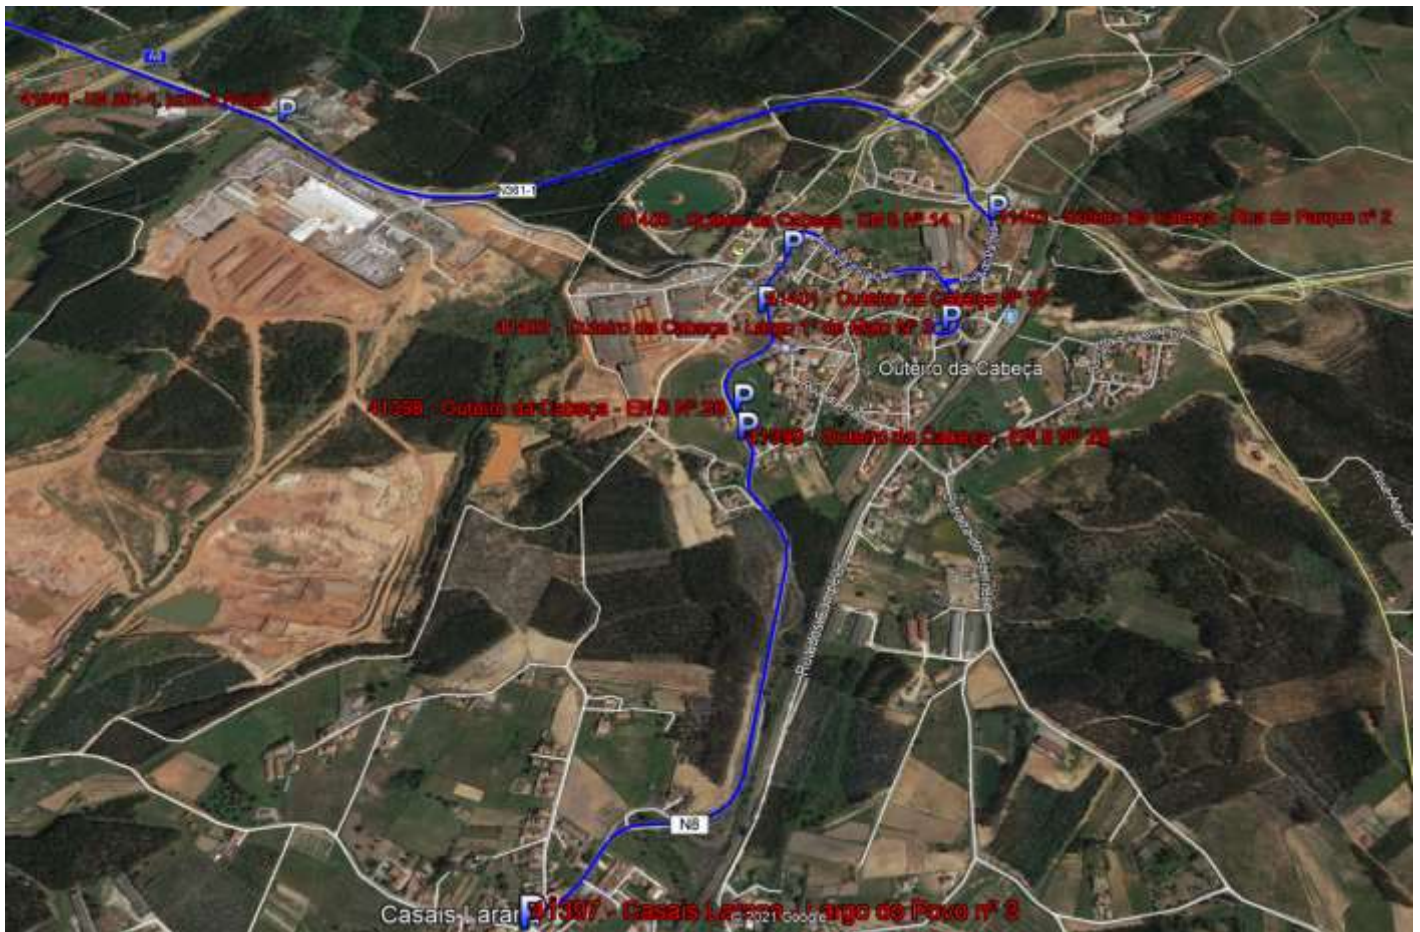

31-05-2021

Informamos que, na data acima referida a carreira 732, em alguns horários, será prolongada até aos Casais Larana, passando assim a designar-se:

732_Casais Larana – Torres Vedras via Campelos e Vila Facaia.

Mapa abaixo do percurso e respectivas paragens, anexamos novo horário.

A Direcção

732_Casais Larana - Torres Vedras via Campelos

Dias Úteis

Localidades	732	732	732	732	732	732	732	732	732	732	732	732
							B				B	B
Casais Larana					08:50	11:15			14:30	16:20		
Outeiro Cabeça					08:55	11:20			14:35	16:25		
Campelos	06:45	07:10		08:00	09:00	11:25	12:55	14:40	16:30	18:00	19:00	08:00
Vila Facaia	06:55	07:20	07:50	08:10	09:10	11:35	13:05	14:50	16:40	18:10	19:10	08:10
Ramalhal	07:00	07:25	07:55	08:15	09:15	11:40	13:10	14:55	16:45			08:15
Ameal	07:03	07:28	07:58	08:18	09:18	11:43	13:13	14:58	16:48			08:18
Torres Vedras	07:20	07:45	08:15	08:35	09:35	12:00	13:30	15:15	17:05			08:35

Localidades	732	732	732	732	732	732	732	732	732	732	732	
							B					
Torres Vedras	07:20	08:00	10:20	12:20	13:40	15:30	17:20	18:20	19:20			18:25
Ameal	07:37	08:17	10:37	12:37	13:57	15:47	17:37	18:37	19:37			18:42
Ramalhal	07:40	08:20	10:40	12:40	14:00	15:50	17:40	18:40	19:40			18:45
Vila Facaia	07:45	08:25	10:45	12:45	14:05	15:55	17:45	18:45	19:45			18:50
Campelos	07:55	08:35	10:55	12:55	14:15	16:05	17:55	18:55	19:55			19:00
Outeiro Cabeça		08:40	11:00		14:20	16:10						
Casais Larana		08:45	11:05		14:25	16:15						